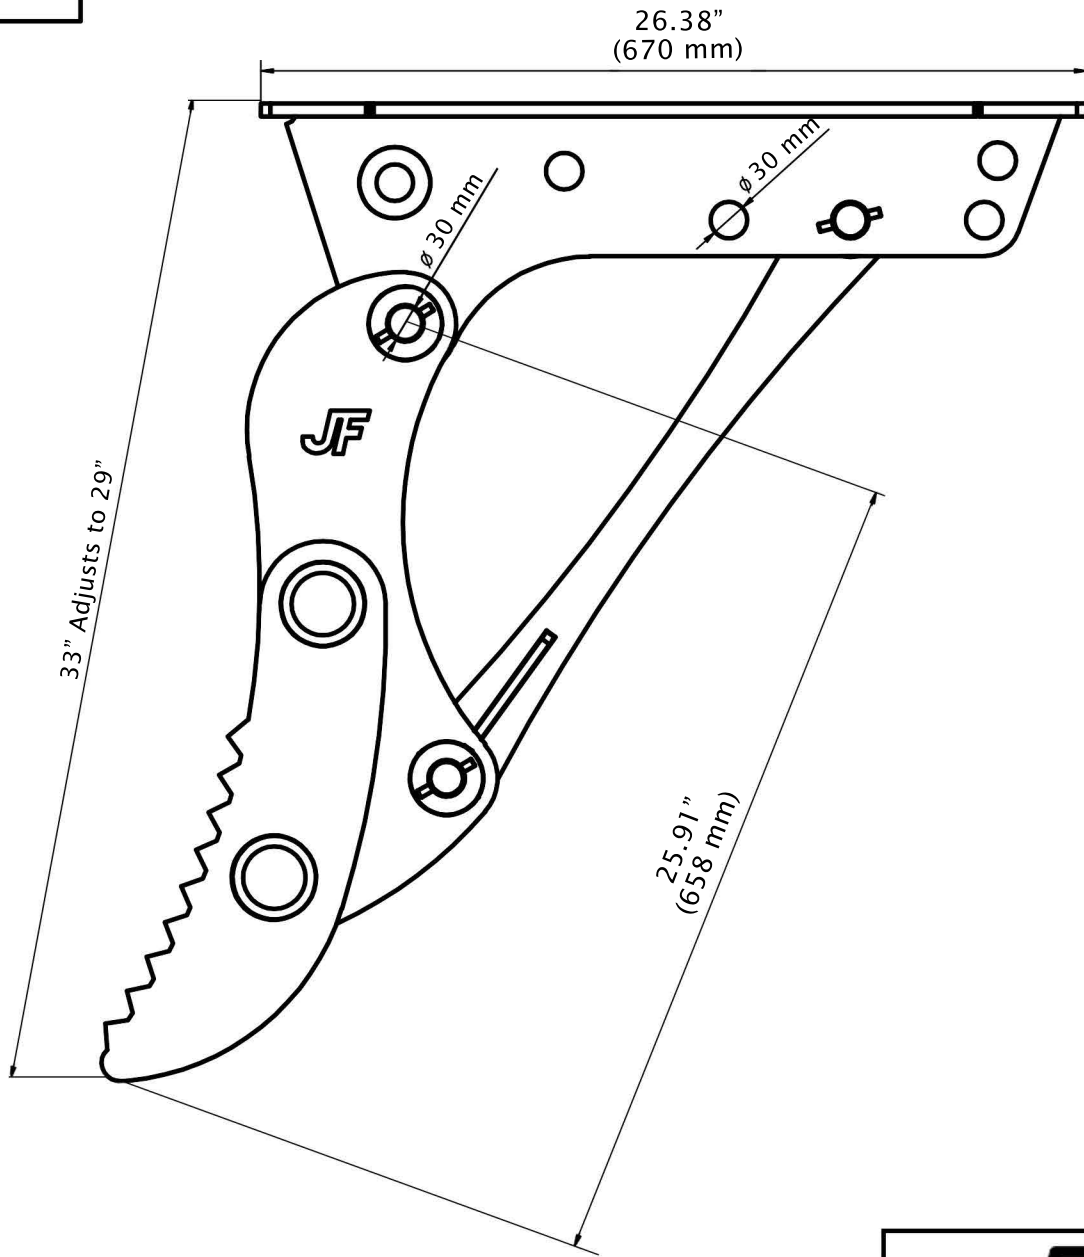

MINI

Model: MINI

Weight: 144 lbs