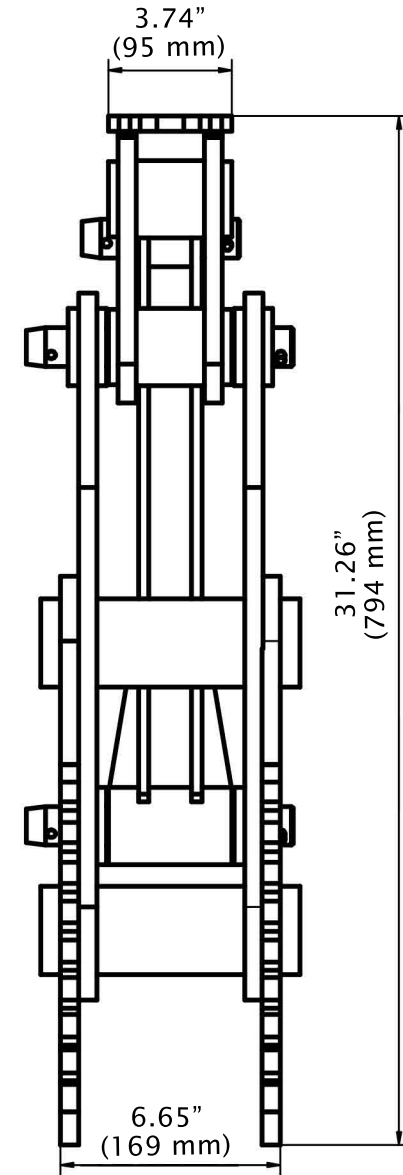

MINI

Model: MINI

Weight: 144 lbs